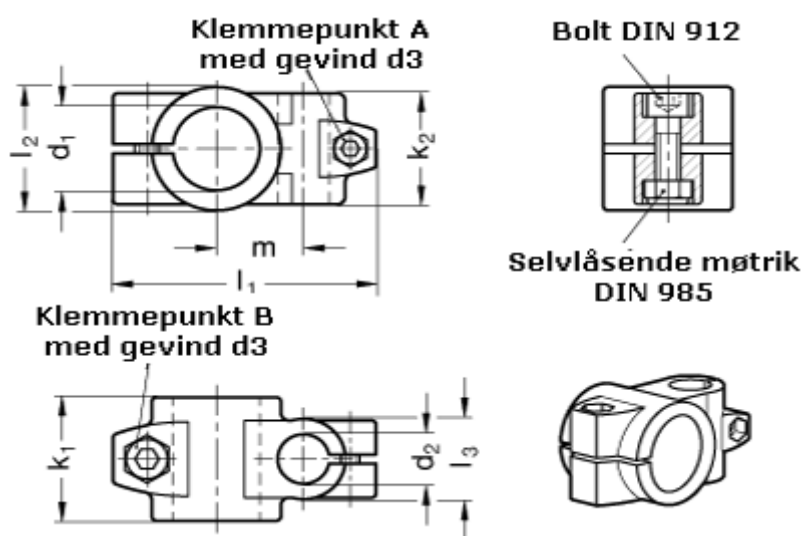

Varenummer: 20133B40B302BL
Beskrivelse: E+G Kryds forbinder
GN133-B40-B30-2-BL

Mål

d1 = 40

d2 = 30

d3 = M10

d4 = M 8

k1 = 65

k2 = 59

l1 = 122.0

l2 = 65

l3 = 40

m = 45

Vippehåndtag for d3 = GN 911-M10-55 skal bestilles separat

Vippehåndtag for d4 = GN 911-M 8-32 skal bestilles separat